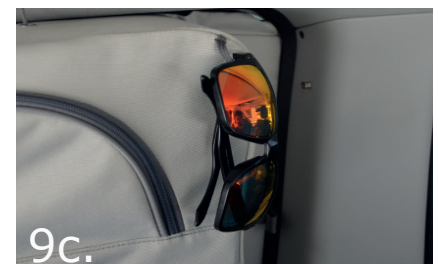

4. Außenapplikationen

- Wichtige Alltagsgegenstände wie Handy (Bild 9a), Schlüssel (Bild 9b) oder Sonnenbrille (Bild 9c) können Sie in/ an unseren Zusatzapplikationen deponieren.