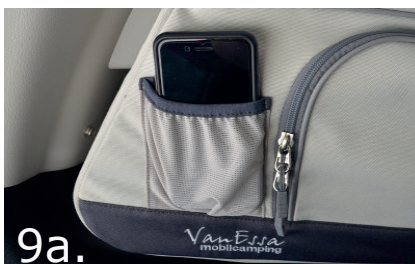

4. Außenapplikationen

- Wichtige Alltagsgegenstände wie Handy (Bild 9a), Schlüssel (Bild 9b) oder Sonnenbrille (Bild 9c) können Sie in/ an unseren Zusatzapplikationen deponieren.