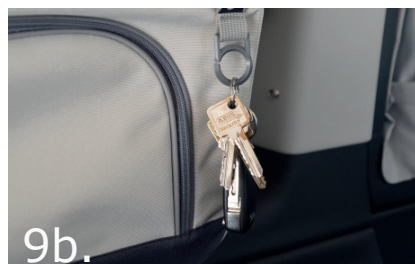

4. Außenapplikationen

- Wichtige Alltagsgegenstände wie Handy (Bild 9a), Schlüssel (Bild 9b) oder Sonnenbrille (Bild 9c) können Sie in/ an unseren Zusatzapplikationen deponieren.